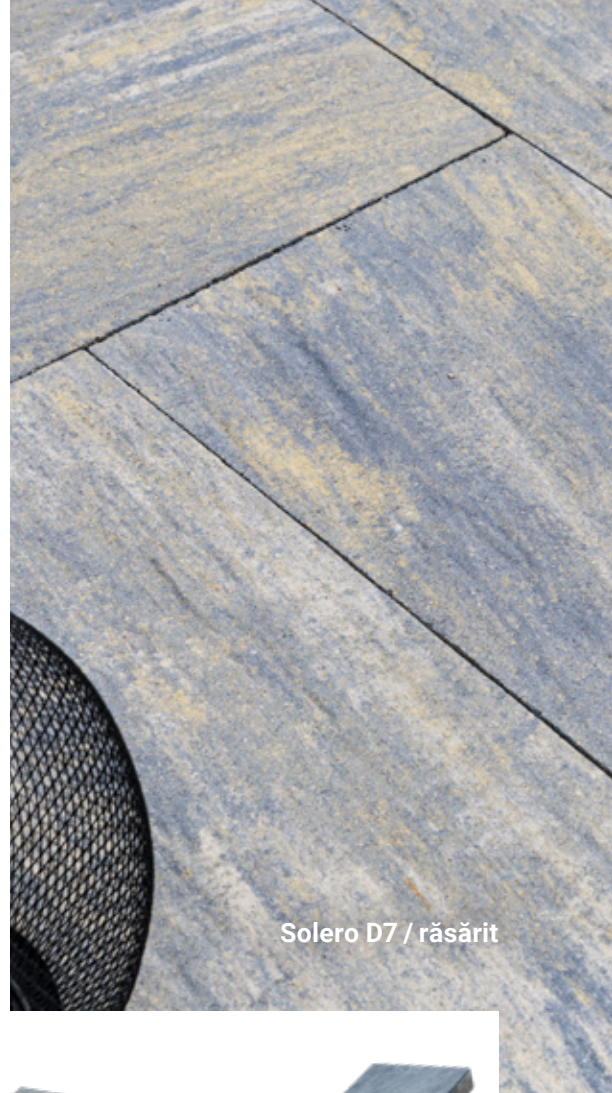

apus

café

dolomit

granit

răsărit

tempo

Descoperă o
varietate de
combinații în
modelele de
amenajare!

Solero Natura / gri fumuriu