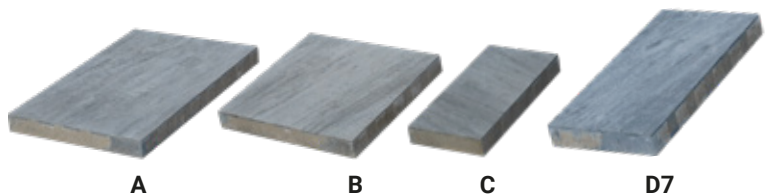

trafic auto ușor (max. 3,5t)

rezistență la îngheț

protecție Vivid Color

Suprafața cu protecție Vivid Color

Adivivii hidrofobizanți Vivid Color, utilizați pentru pavelele și dalele Premium, îmbunătățesc etanșarea porilor din beton și protejează suprafața împotriva murdăriei și a efectelor vremii, facilitând totodată curățarea.

A

B

C

D7

	Solero Natura A	Solero Natura B	Solero Natura C	Solero D7
grosime	6 cm	6 cm	6 cm	6 cm
dimensiuni (l/L)	50/75 cm	50/50 cm	25/50 cm	30/60 cm
buc&mp/rând	1A + 1B + 1C (0,75 mp/rând palet)			6 buc/1,08 mp
buc/mp	în funcție de model amenajare			~5,55
mp/palet	7,50			10,80