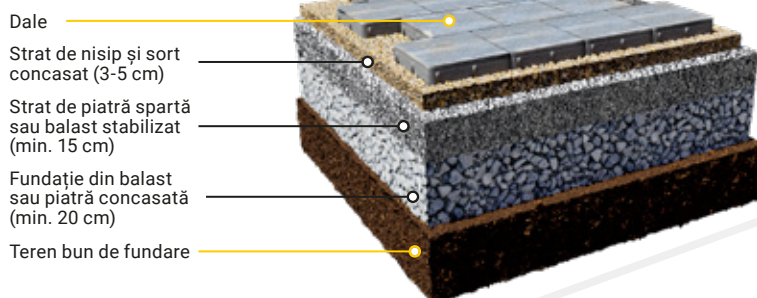

rezistență
la îngheț

protecție
Vivid Color

Schiță de montaj dale

	Cortina P9	Cortina P10	Cortina D12
grosime	5 cm	5 cm	5 cm
dimensiuni (l/L)	25 / 25 cm	50 / 50 cm	25 / 50 cm
buc/mp	16	4	8
mp/palet	12	12	12