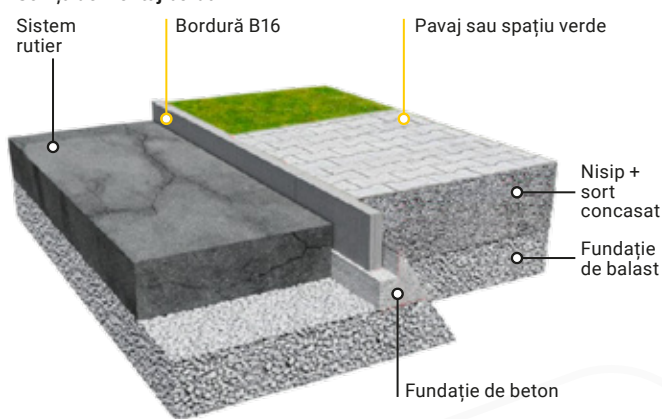

Schiță de montaj borduri

*Protecția Vivid Color este disponibilă doar pentru mixurile de nuanțe.

elis PAVAJE

Fabrica Petrești
Sediu central - jud. Alba
str. Zorilor, nr. 1, Petrești
tel. 0258 743 682

office@elis.ro

www.elis.ro

Fabrica Stoenеști
Punct de lucru - jud. Prahova
str. Independenței, nr. 107,
Ariceștii Rahtivani
tel. 0244 380 835/836/837

office-ph@elis.ro

Fabrica Secuiei Noi
Punct de lucru - jud. Neamț
DN2 (E85), nr. 66,
Secuiei Noi
tel. 0370 501 199/129

office-nt@elis.ro

Fabrica Vințu de Jos
Punct de lucru - jud. Alba
str. Devei, nr. 17,
Vințu de Jos
tel. 0751 514 442

office-ab@elis.ro

Fabrica Arad
Punct de lucru - jud. Arad
DJ 709B Arad-Curtici,
km 3+800m stânga
tel. 0743 239 479

office-ar@elis.ro