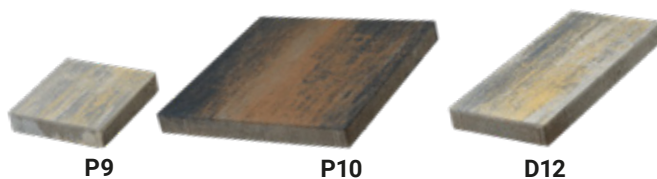

rezistență
la îngheț

protecție
Vivid Color

Schiță de montaj dale

	Cortina P9	Cortina P10	Cortina D12
grosime	5 cm	5 cm	5 cm
dimensiuni (l/L)	25 / 25 cm	50 / 50 cm	25 / 50 cm
buc/mp	16	4	8
mp/palet	12	12	12